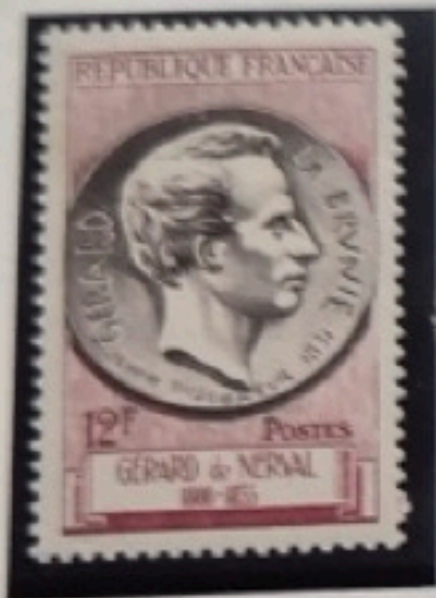

JOURNÉE DU TIMBRE

GÉRARD DE NEVAL

BEFFROI DE DOUAI

LE GRAND TRIANON

INVENTEURS ET CHERCHEURS CÉLÈBRES

1956

1939. STAMP TOURISTIQUES

CRDIX ROUGE