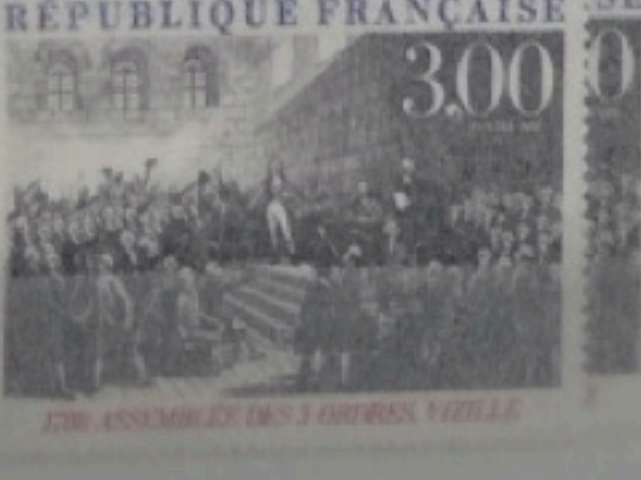

7422

CROIX

PROIX ROUGE FRANÇAISE

globes de
Coronelli

THE
THS
DETHS

Année: _____
C. n. _____
Etat: _____

Al. 1011 10100
1011 10100
1011 10100

Pays
Année 1989
N° 2501-4552 SF
Cote
Etat