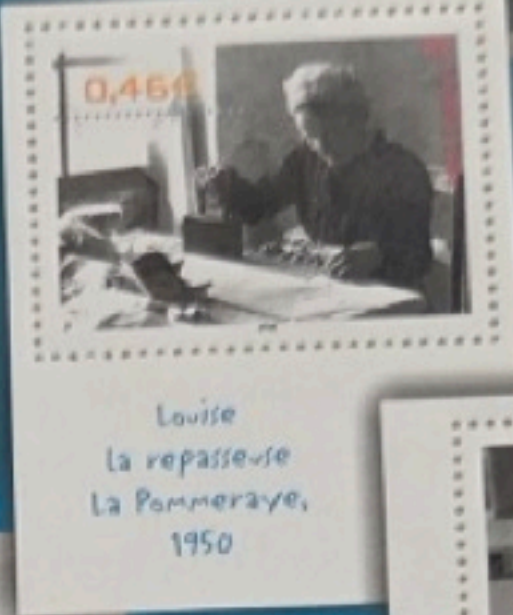

émission au profit de la
CROIX-ROUGE FRANÇAISE

1993

Offrez 2,00 € à la Croix-Rouge française grâce à l'achat de ce bloc (4,85 €)

XVI^{es} JEUX OLYMPIQUES D'HIVER

<p>REPUBLIQUE FRANCAISE 2.50-0.20 ALBERTVILLE 92 PATINAGE ARTISTIQUE LA POSTE 1992</p>	<p>REPUBLIQUE FRANCAISE 2.50-0.20 ALBERTVILLE 92 S A U T LA POSTE 1992</p>	<p>REPUBLIQUE FRANCAISE 2.50-0.20 ALBERTVILLE 92 SKI DE VITESSE DEMONSTRATION LA POSTE 1992</p>
<p>REPUBLIQUE FRANCAISE 2.50-0.20 ALBERTVILLE 92 SLALOM LA POSTE 1992</p>	<p>ALBERTVILLE 92 Olympic rings</p>	<p>REPUBLIQUE FRANCAISE 2.50-0.20 ALBERTVILLE 92 SKI DE FOND LA POSTE 1992</p>
<p>REPUBLIQUE FRANCAISE 2.50-0.20 ALBERTVILLE 92 HOCKEY LA POSTE 1992</p>		<p>REPUBLIQUE FRANCAISE 2.50-0.20 ALBERTVILLE 92 L U G E LA POSTE 1992</p>
<p>REPUBLIQUE FRANCAISE 2.50-0.20 ALBERTVILLE 92 CURLING DEMONSTRATION LA POSTE 1992</p>	<p>REPUBLIQUE FRANCAISE 2.50-0.20 ALBERTVILLE 92 SKI ARTISTIQUE LA POSTE 1992</p>	<p>REPUBLIQUE FRANCAISE 2.50-0.20 ALBERTVILLE 92 SKI ALPIN LA POSTE 1992</p>