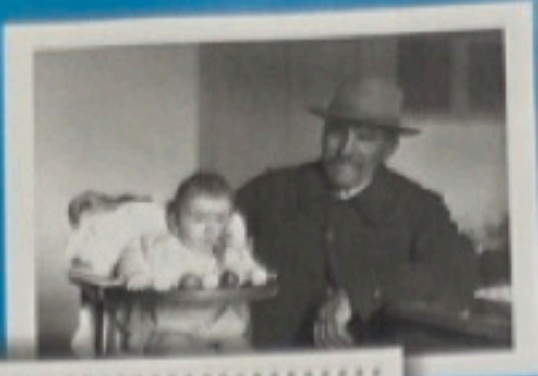

émission au profit de la
CROIX-ROUGE FRANÇAISE

1993

Offrez 2,00 € à la Croix-Rouge française grâce à l'achat de ce bloc (4,85 €)

XVI^{es} JEUX OLYMPIQUES D'HIVER

<p>REPUBLIQUE FRANCAISE 2.50-0.20 ALBERTVILLE 92 PATINAGE ARTISTIQUE LA POSTE 1992</p>	<p>REPUBLIQUE FRANCAISE 2.50-0.20 ALBERTVILLE 92 S A U T LA POSTE 1992</p>	<p>REPUBLIQUE FRANCAISE 2.50-0.20 ALBERTVILLE 92 SKI DE VITESSE DEMONSTRATION LA POSTE 1992</p>
<p>REPUBLIQUE FRANCAISE 2.50-0.20 ALBERTVILLE 92 SLALOM LA POSTE 1992</p>	<p>ALBERTVILLE 92 Olympic rings</p>	<p>REPUBLIQUE FRANCAISE 2.50-0.20 ALBERTVILLE 92 SKI DE FOND LA POSTE 1992</p>
<p>REPUBLIQUE FRANCAISE 2.50-0.20 ALBERTVILLE 92 HOCKEY LA POSTE 1992</p>		<p>REPUBLIQUE FRANCAISE 2.50-0.20 ALBERTVILLE 92 L U G E LA POSTE 1992</p>
<p>REPUBLIQUE FRANCAISE 2.50-0.20 ALBERTVILLE 92 CURLING DEMONSTRATION LA POSTE 1992</p>	<p>REPUBLIQUE FRANCAISE 2.50-0.20 ALBERTVILLE 92 SKI ARTISTIQUE LA POSTE 1992</p>	<p>REPUBLIQUE FRANCAISE 2.50-0.20 ALBERTVILLE 92 SKI ALPIN LA POSTE 1992</p>