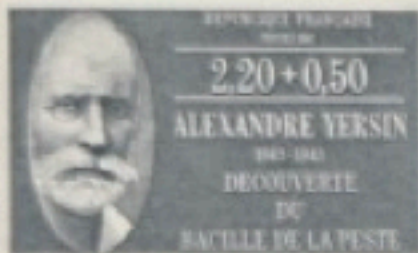

REPUBLIQUE FRANÇAISE
 1,90 + 0,50
CHARLES RICHEL
 ANAPHYLAXIE
 1850-1935
 PRIX NOBEL
 DE MÉDECINE

REPUBLIQUE FRANÇAISE
 2,20 + 0,50
ALEXANDRE YERSIN
 1849-1943
 DÉCOUVERTE
 DE
 BACILLE DE LA PESTE

REPUBLIQUE FRANÇAISE
 1,90 + 0,50
EUGÈNE JAMOT
 1870-1957
 LUTTE
 CONTRE LA MALADIE
 DU SOMMEIL