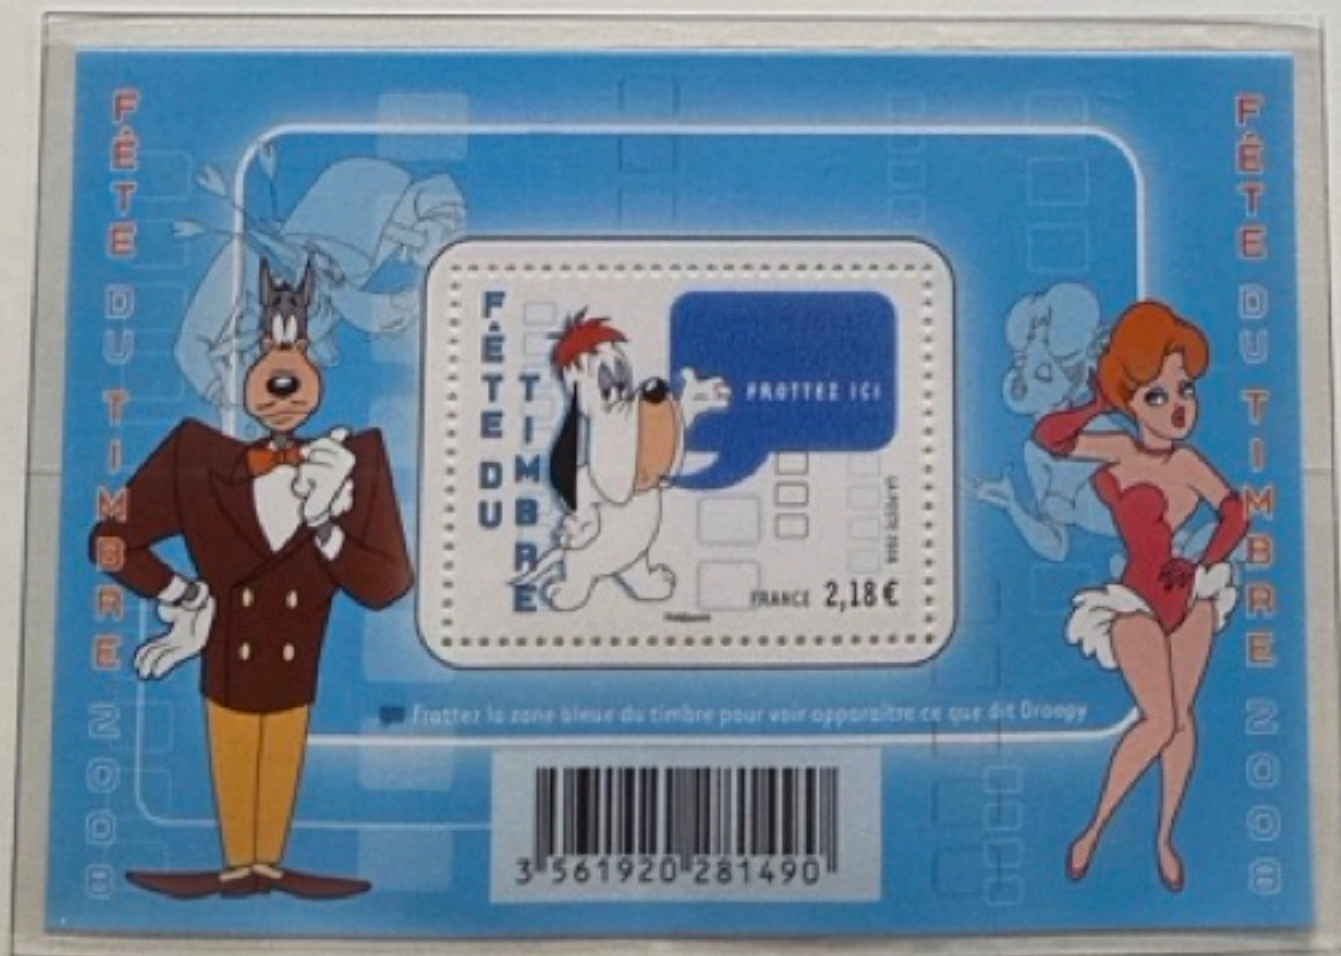

Vinci

Velasquez

Metsys

Véronèse | LES NOCES DE CANA (1465) | XVII^e

F
R
A
N
C
E

2008

FRANCE

2008