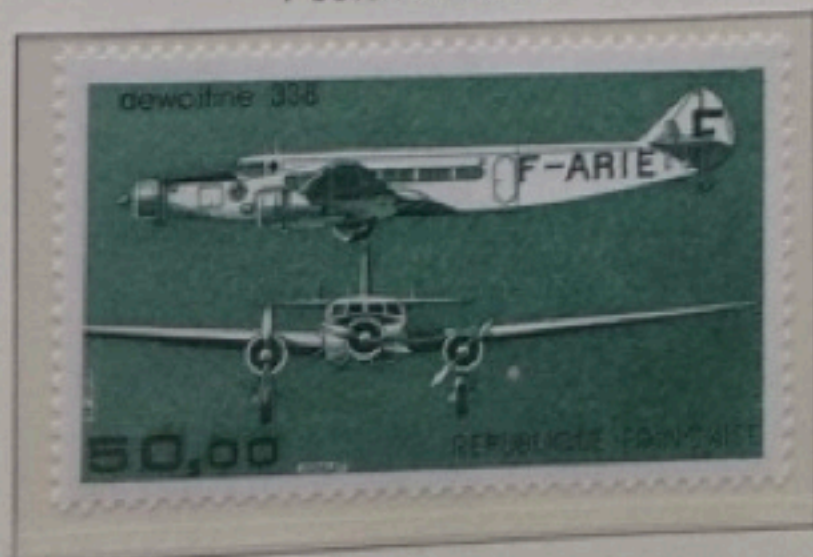

Poste Aérienne