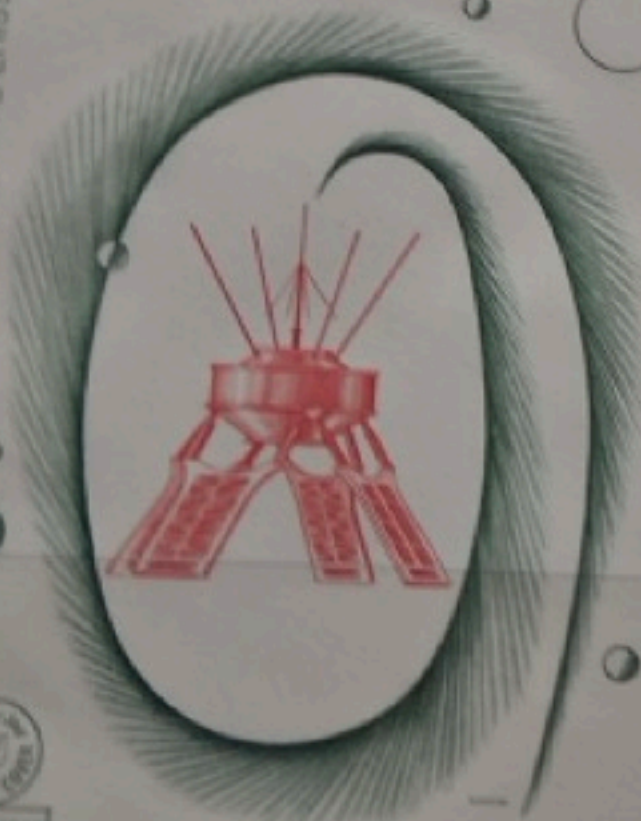

1 kg de Thon Frais - 8 Citrons Verts
1/3 litre de Lait de Coco - Sel
Crudités (Tomate - Carotte)
1 Oignon Haché

2003

2013

2016

MISE
SUR CREDIT
DU PREMIER
SATELLITE FRANCAIS
26 NOVEMBRE
1965

FUSEE DIAMANT - SATELLITE A1
PREMIER
JOUR
17-1
1966
MATA-UTU

FUSEE DIAMANT - SATELLITE A1
PREMIER
JOUR
17-1
1966
MATA-UTU

NUMER. JOUR D'EMISS. HISTORIQUE F.D.C.

LANCEMENT DU PREMIER SATELLITE FRANCAIS

2-9
50F

PREMIER JOUR D'EMISS. HISTORIQUE F.D.C.

SATELLITE D1
PREMIER
JOUR
2-6
1966
MATA-UTU