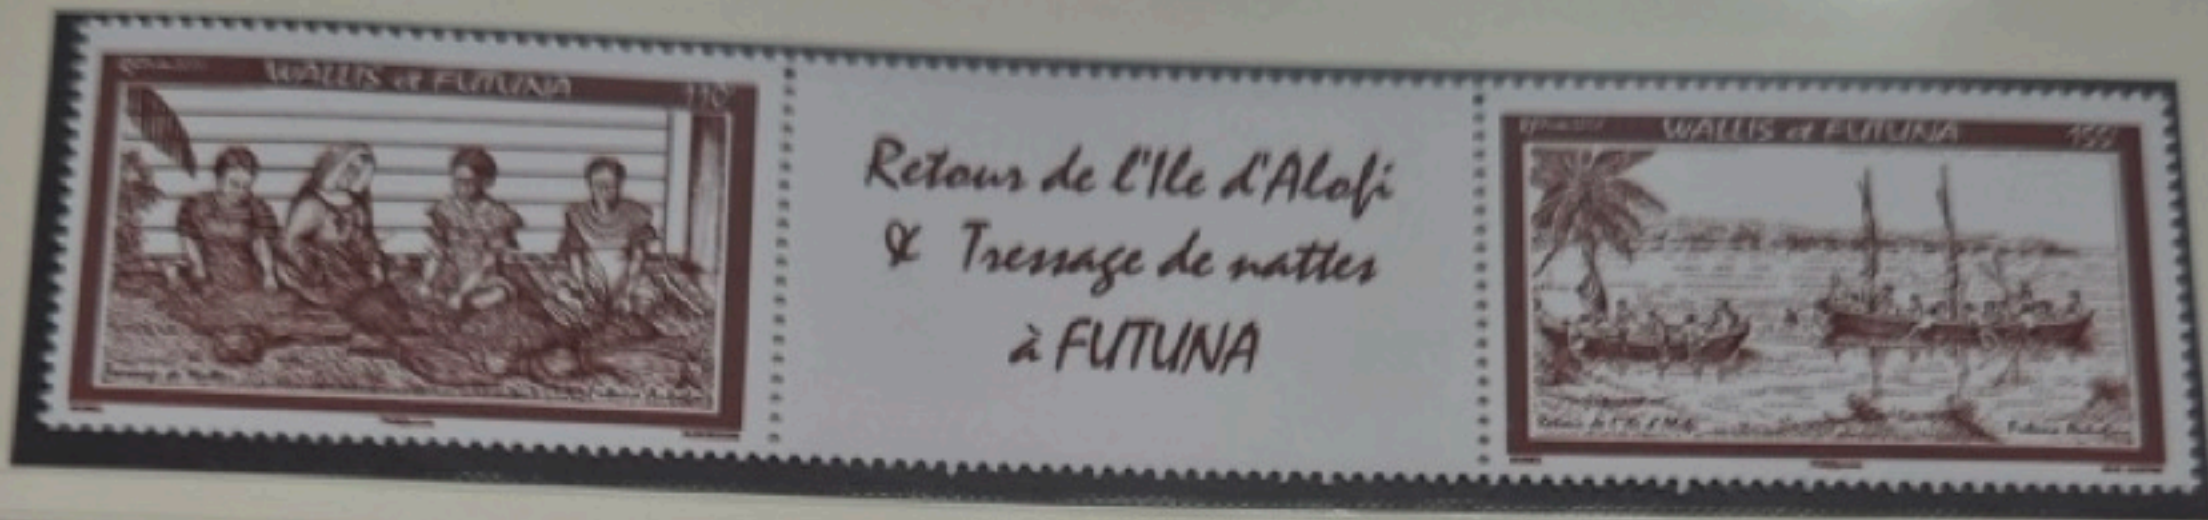

FUSEE DIAMANT - SATELLITE A1
PREMIER
JOUR
17-1
1966
MATA-UTU

NUMER. JOUR D'EMISS. HISTORIQUE F.D.C.

LANCEMENT DU PREMIER SATELLITE FRANCAIS

2-9
50F

PREMIER JOUR D'EMISS. HISTORIQUE F.D.C.

SATELLITE D1
PREMIER
JOUR
2-6
1966
MATA-UTU

SATELLITE D1
PREMIER
JOUR
2-6
1966
MATA-UTU

SATELLITE FRANCAIS D1

20/10
20-

40 ANS COLLÈGE LANO • ALOFIVAI

T.D.3-10

000336

44834

NE PAS L'HUMIDIFIER