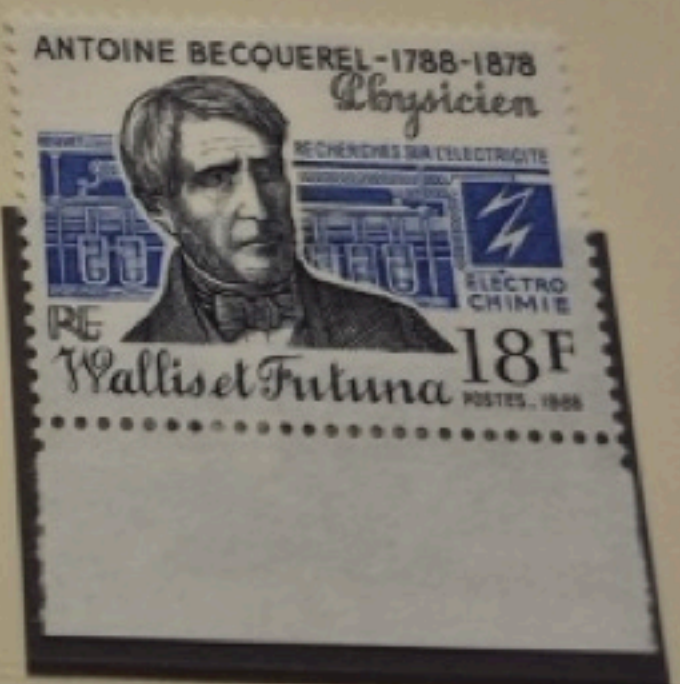

ARGININE
VEYRON-FROMENT
Reprotéinisant
Antiammoniémique

VIBEROL
TYROTHRICINE
Après toute
avulsion,
sécurité absolue

RF POLYNESIE FRANÇAISE 34F

RF POLYNESIE FRANÇAISE 35F

RF POLYNESIE FRANÇAISE 39F

ise

RF POLYNESIE FRANÇAISE 120F

POLYNESIE FRANÇAISE 120F

RF POLYNESIE FRANÇAISE 120F

POLYNESIE FRANÇAISE

21-3-1984

N° 007602

FĀFĀRU

2 kg de Poisson de Logon
ou de Haute Mer
1 litre d'Eau de Mer
1 Calebasse

POISSON CRU AU LAIT DE COCO

FUSEE DIAMANT - SATELLITE A1
PREMIER
JOUR
17-1
1966
MATA-UTU

NUMER. JOUR D'EMISS. HISTORIQUE F.D.C.

LANCEMENT DU PREMIER SATELLITE FRANCAIS

2-9
50F

PREMIER JOUR D'EMISS. HISTORIQUE F.D.C.

SATELLITE D1
PREMIER
JOUR
2-6
1966
MATA-UTU

SATELLITE D1
PREMIER
JOUR
2-6
1966
MATA-UTU

SATELLITE FRANCAIS D1

20/10
20-

40 ANS COLLÈGE LANO • ALOFIVAI

T.D.3-10

000336

44834

NE PAS L'HUMIDIFIER