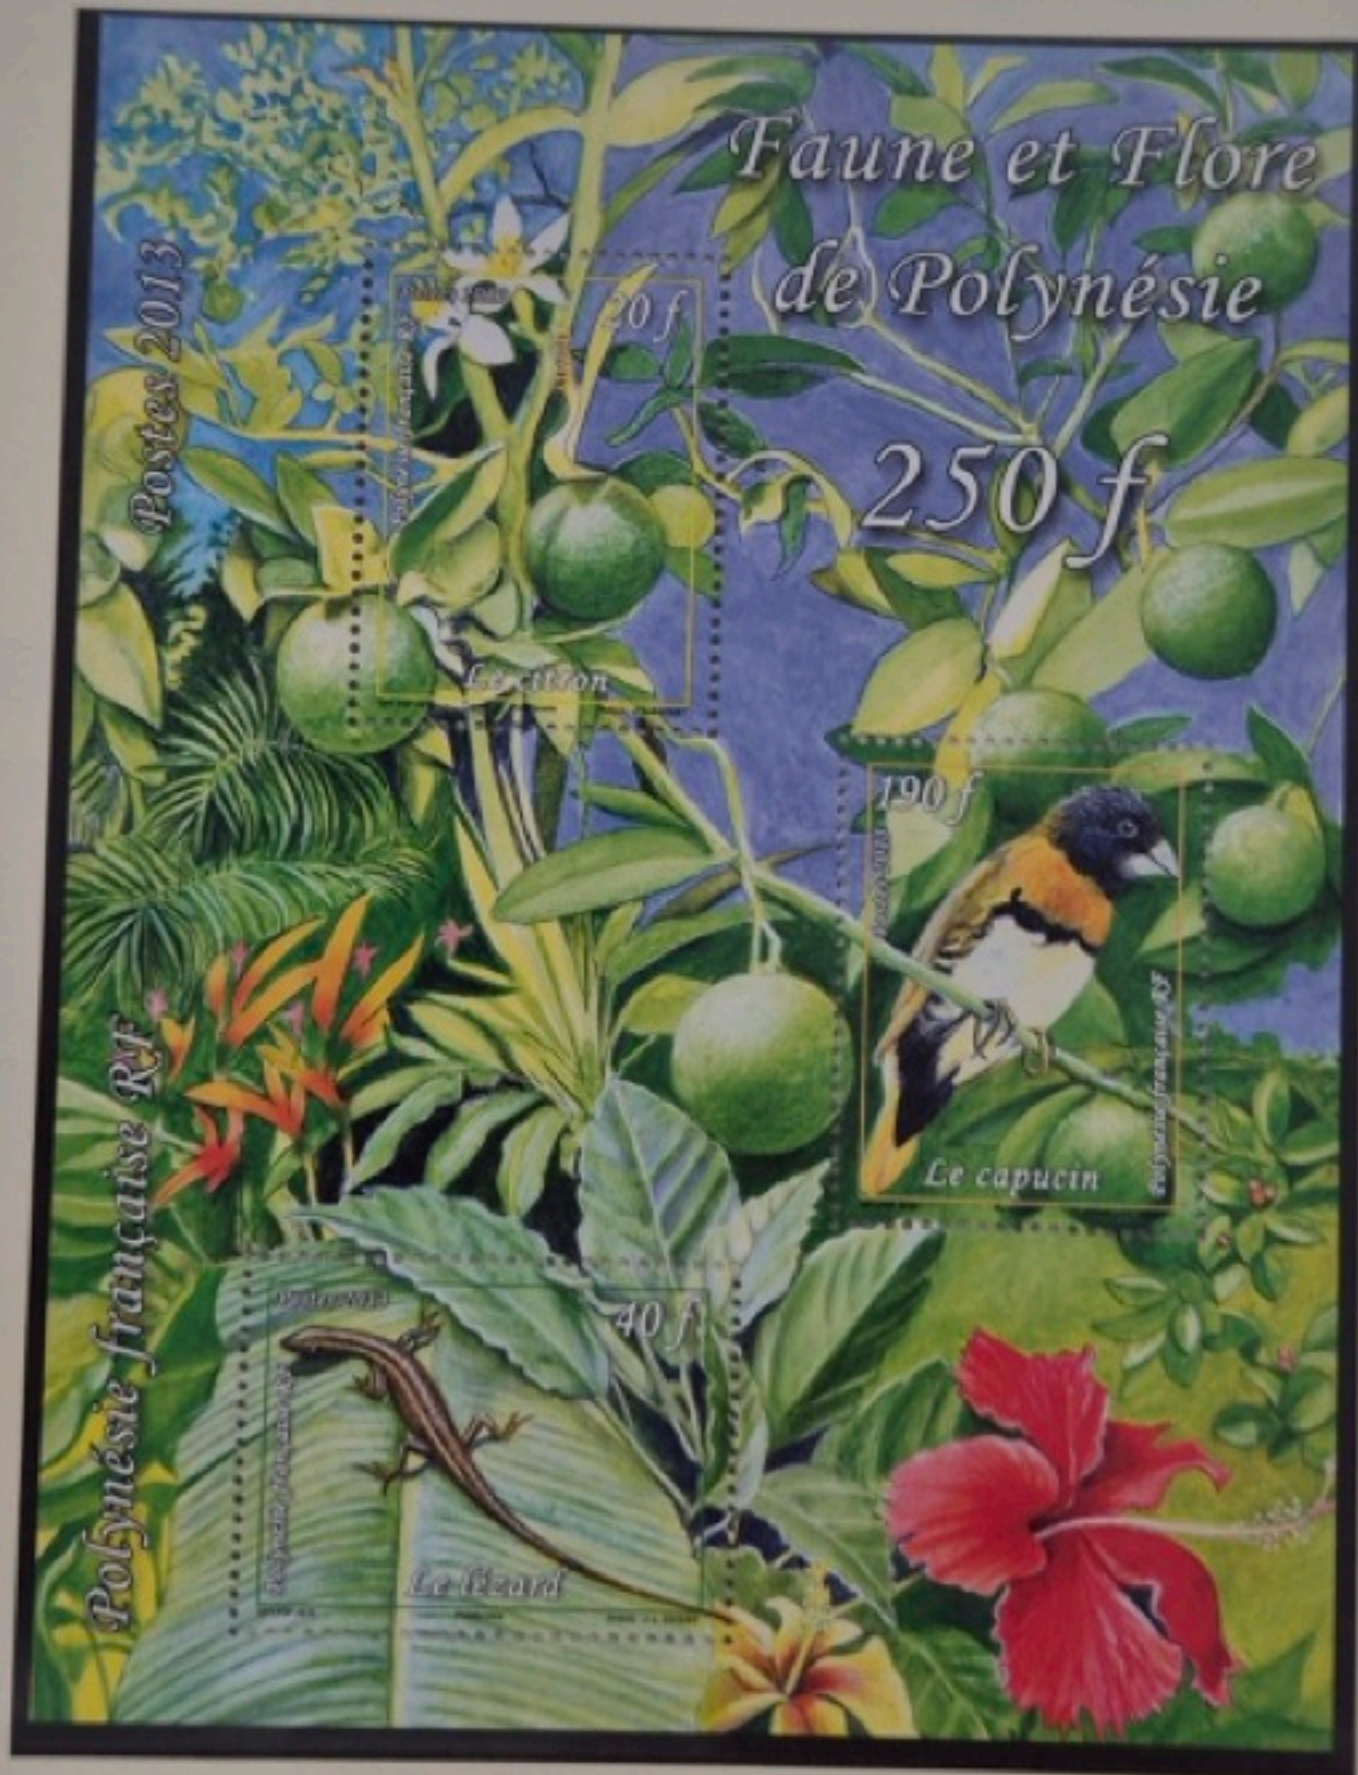

POLYNESIE FRANÇAISE 120F

RF POLYNESIE FRANÇAISE 120F

POLYNESIE FRANÇAISE

21-3-1984

N° 007602

FĀFĀRU

2 kg de Poisson de Logon
ou de Haute Mer
1 litre d'Eau de Mer
1 Calebasse

POISSON CRU AU LAIT DE COCO

1 kg de Thon Frais - 8 Citrons Verts
1/3 litre de Lait de Coco - Sel
Crudités (Tomate - Carotte)
1 Oignon Haché

2003

2013

2016

MISE
SUR CREDIT
DU PREMIER
SATELLITE FRANCAIS
26 NOVEMBRE
1965

FUSEE DIAMANT - SATELLITE A1
PREMIER
JOUR
17-1
1966
MATA-UTU

FUSEE DIAMANT - SATELLITE A1
PREMIER
JOUR
17-1
1966
MATA-UTU

NUMER. JOUR D'EMISS. HISTORIQUE F.D.C.

LANCEMENT DU PREMIER SATELLITE FRANCAIS

2-9
50F

PREMIER JOUR D'EMISS. HISTORIQUE F.D.C.

SATELLITE D1
PREMIER
JOUR
2-6
1966
MATA-UTU