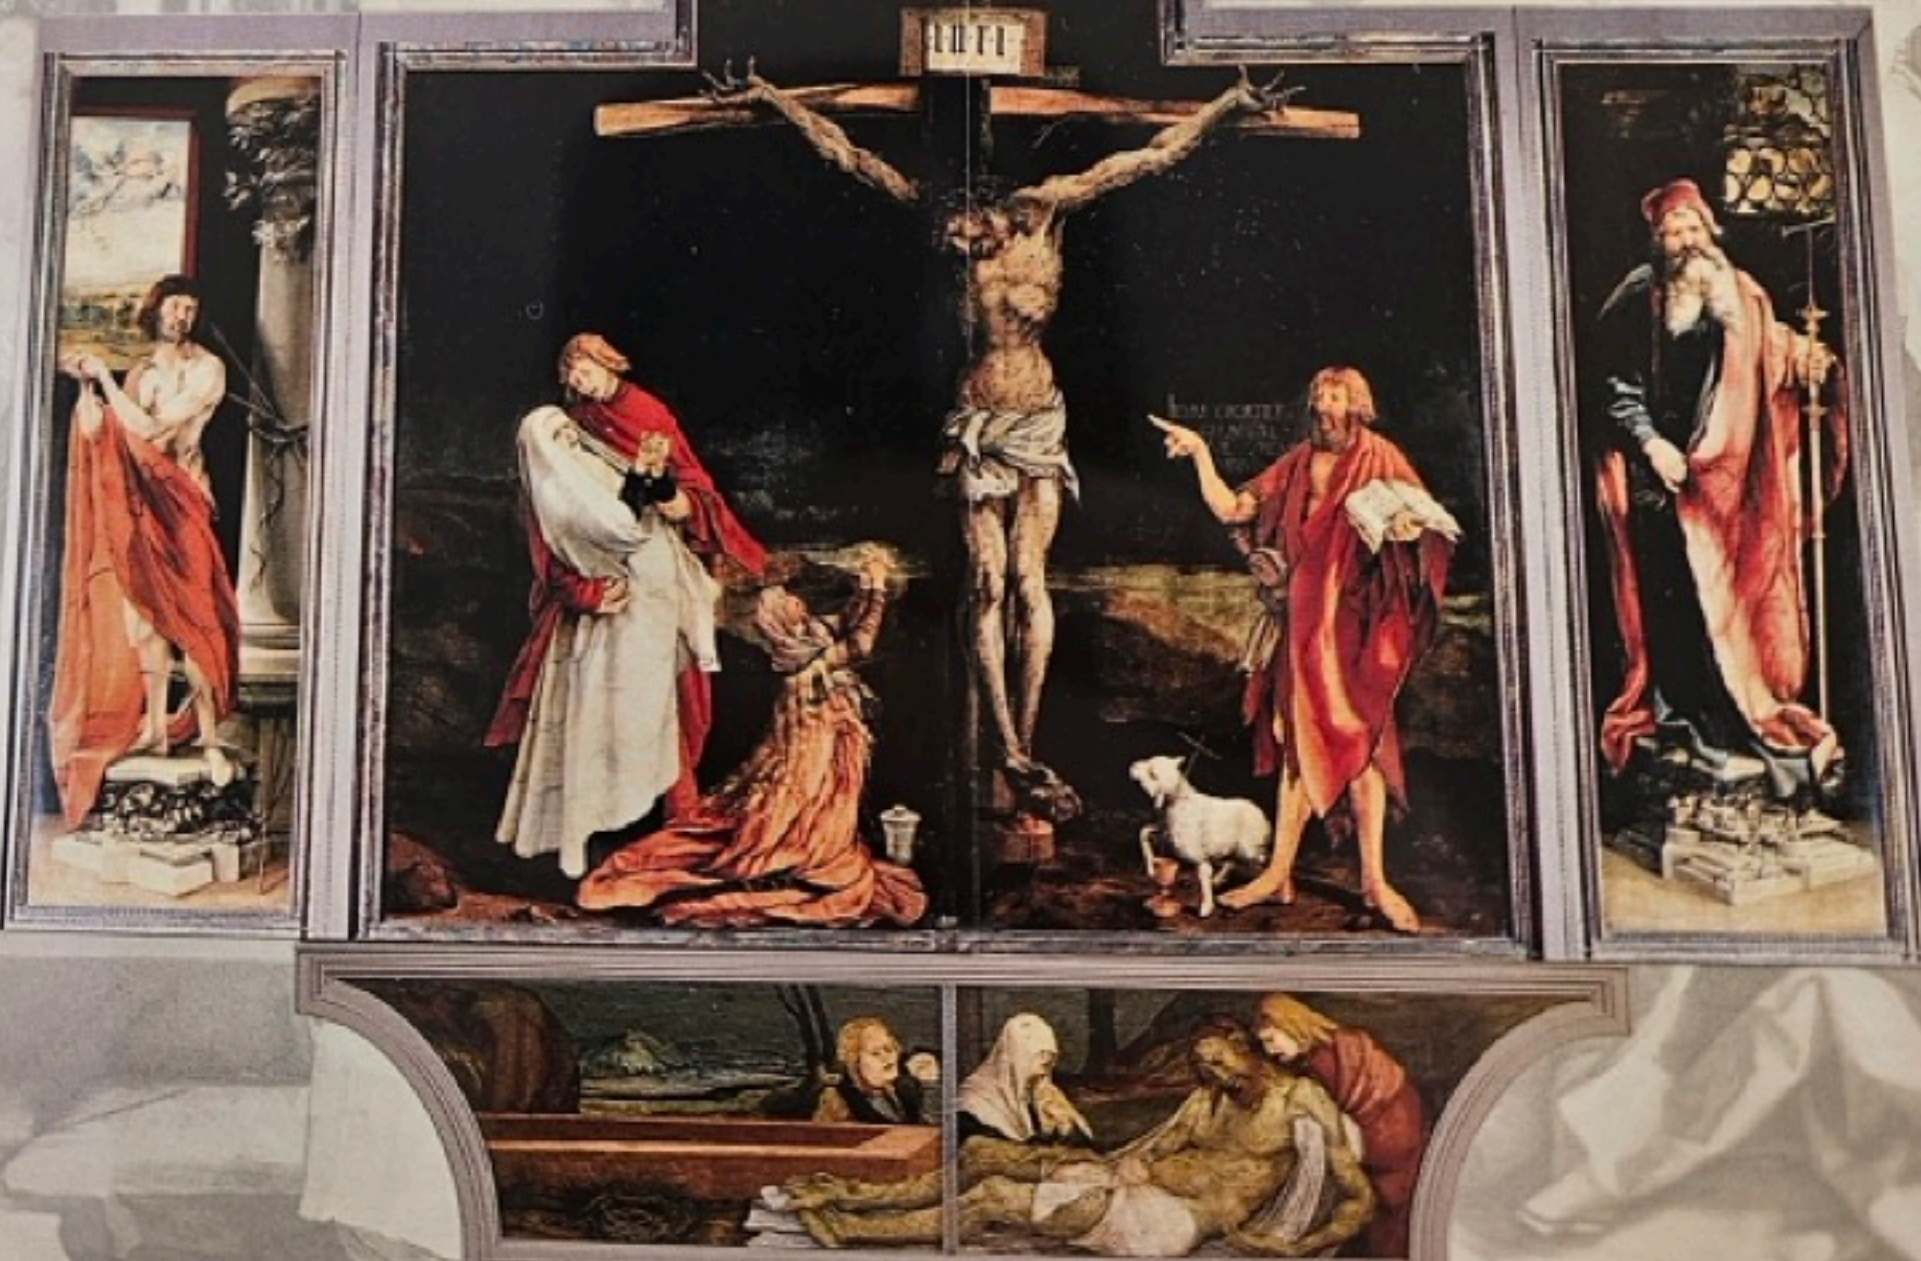

2012

Panneaux peints par Grünewald | Sculptures de Nicolas de Haguenau

n° 4675, 1,50 € multicolore ; n° 4676, 1,50 € multicolore ; n° 4677, 2,00 € multicolore.

LE TIMBRE CLASSIQUE

Lot partiellement scanné