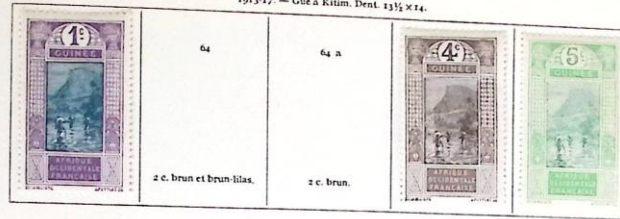

1900. — Id.

1904. — Berger Pulas. Dentelés 14 × 13½.

GUINÉE FRANÇAISE

1913-17 — Gue à Kitim. Dent. 13½ x 14.

1915 — Timbre de la Croix-Rouge.

1922-25 — Timbres de 1913 surchargés.

GUINÉE FRANÇAISE

1922-26. — Type de 1913-17. Dentelés 13½ × 14.