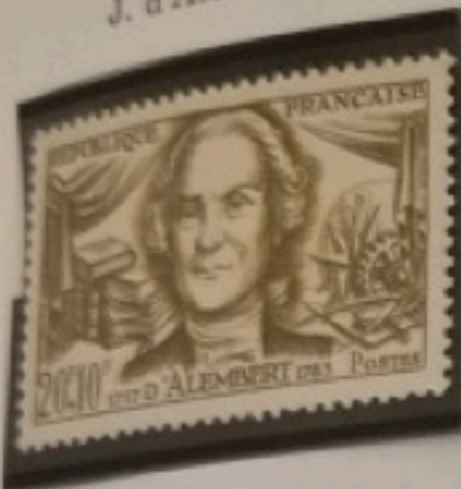

30 fr. br.-olive, bleu et bleu-vert.

Palais du C.N.I.T.

Barrage de Foug el Gherza.

Célébrités françaises.

G. de Villehardouin.

A. Le Nôtre.

J. d'Alembert.

David d'Angers.