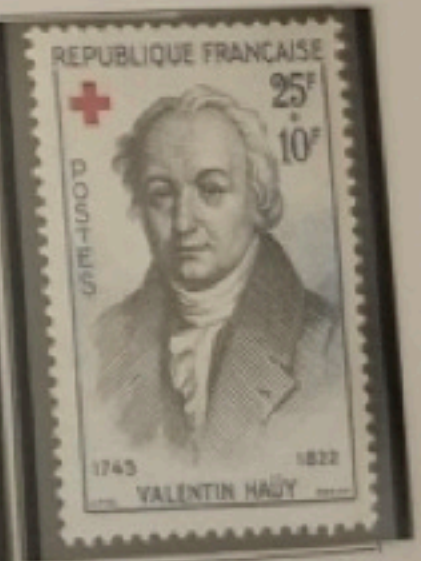

Traité des Pyrénées.

Vaincre la poliomyélite. Henri Bergson.

20 fr. bleu foncé.

50 fr. brun-orange.

O. T. A. N.

Abbé de l'Épée.

20 fr. + 10 fr. noir et brun-violet.

Valentin Haüy.