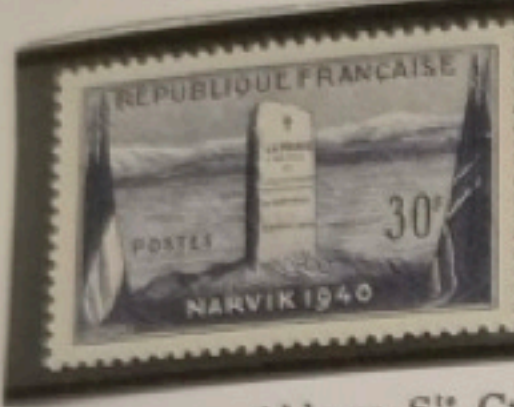

Narvik.

Conseil de l'Europe.

Château de Chambord.

Bir Hakeim.

30 fr. brun carminé.