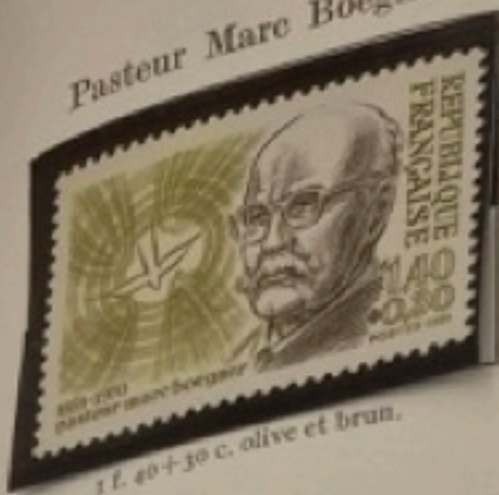

Pasteur Marc Boegner.

1 f. 40 + 30 c. olive et brun.