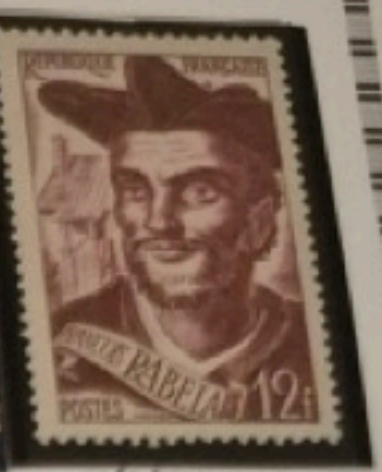

Journée du Timbre.

Péguy.

Château de Châteaudun.

12f. + 3f. bleu.

12 fr. brun-noir.

15 fr. bleu-noir.

8 fr. brun-rouge et beige.

12 fr. brun-rouge.