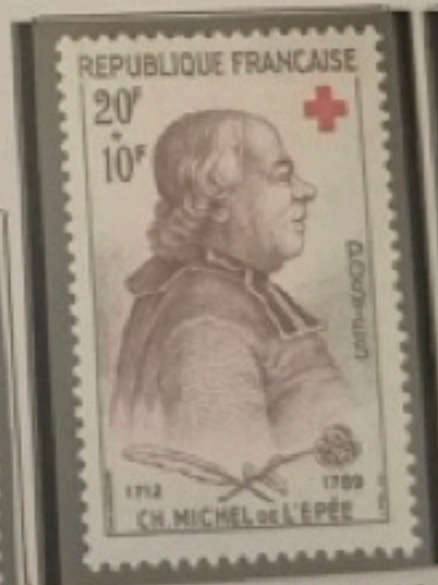

Traité des Pyrénées.

Vaincre la poliomyélite. Henri Bergson.

20 fr. bleu foncé.

50 fr. brun-orange.

O. T. A. N.

Abbé de l'Épée.

20 fr. + 10 fr. noir et brun-violet.

Valentin Haüy.