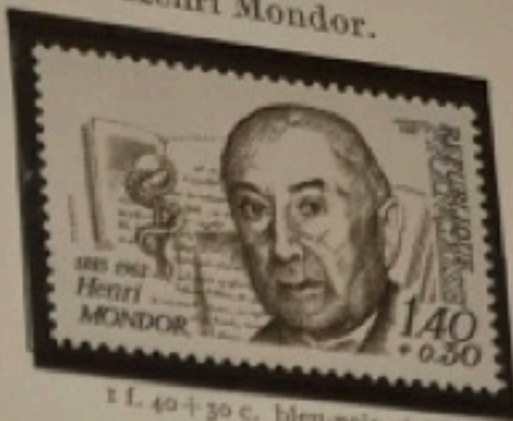

Henri Mondor.

1 f. 40 + 30 c. bleu-noir et brun.