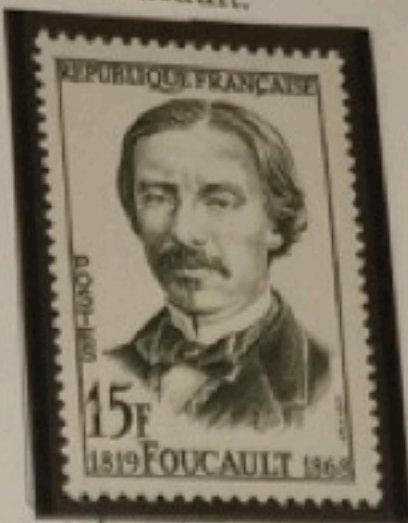

1958.

Grands savants français.

Le Verrier.

12 fr. brun-noir et violet-gris.

Foucault.

15 fr. vert-noir et vert.

Berthollet.

35 fr. carm. et brun carminé.