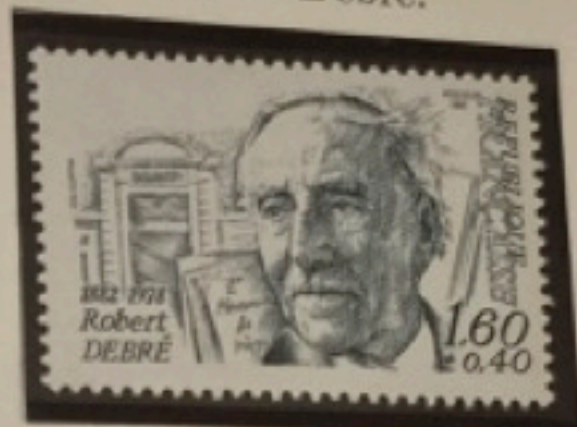

Robert Debré.

1 f. 60 + 40 c. vert-bleu foncé et noir.

Hommage aux martyrs
de Châteaubriant.

1 f. 40, violet, noir et bleu.

Croix-Rouge.

Église du Sacré-Cœur d'Audincourt.

1 f. 40 + 30 c. multicolore.

1 f. 60 + 30 c. multicolore.