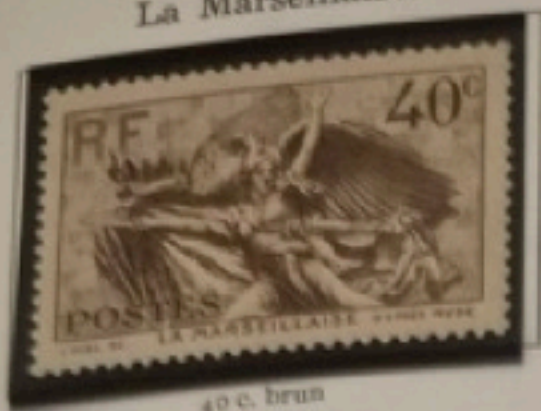

Pilâtre de Rozier.

75 c. bleu-vert.

1936

La Marseillaise.

40 c. brun

Commémoratifs de l'inauguration du monument Canadien de Vimy.

75 c. rouge-brun.

1 fr. 50, bleu.