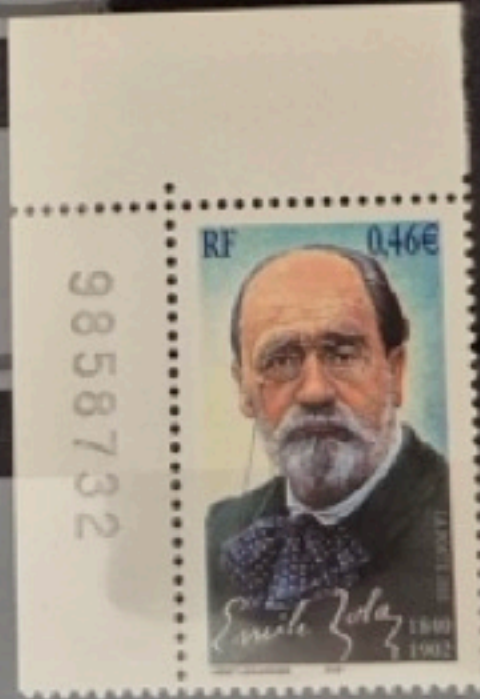

Ceres
1849-1850

oleon III
53
a
360
Type I

10c Bisthe
emission de Bordeaux

Type Sage
1876
à
1900

maillon
1901

1924

1937

1938

4520251

0 TIMBRES A 0,53

JOYEUX ANNIVERSAIRE

1940

1941

1971

1976

2006