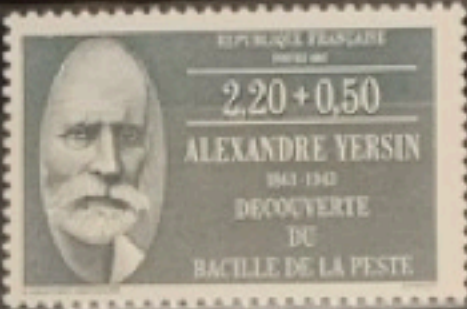

Ceres
1849-1850

oleon III
53
a
360
Type I

10c Bisthe
emission de Bordeaux

Type Sage
1876
à
1900

maillon
1901

1924

1937

1938

4520251

0 TIMBRES A 0,53

JOYEUX ANNIVERSAIRE

1940

1941

1971

1976

2006