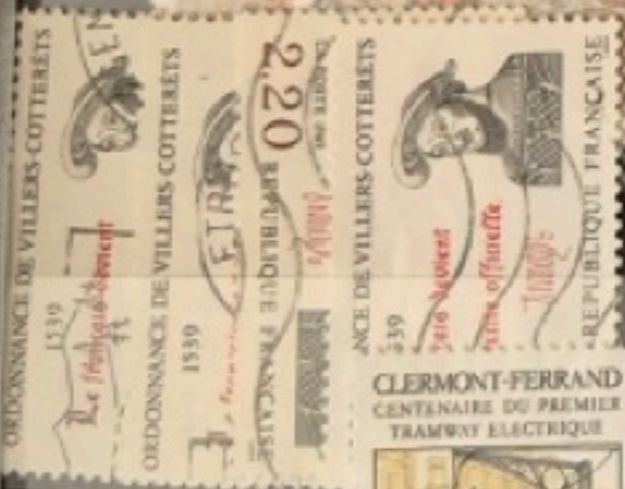

Ceres
1849-1850

oleon III
53
a
360
Type I

10c Bisthe
emission de Bordeaux

Type Sage
1876
à
1900

maillon
1901

1924

1937

1938

4520251

0 TIMBRES A 0,53

JOYEUX ANNIVERSAIRE

1940

1941

1971

1976

2006