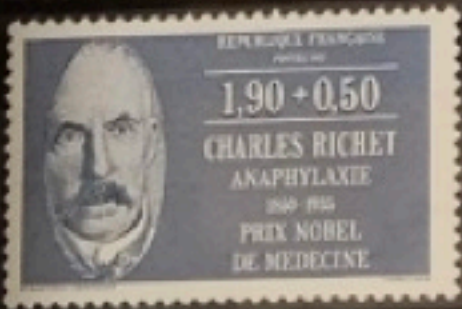

Ceres
1849-1850

oleon III
53
a
360
Type I

10c Bisthe
emission de Bordeaux

Type Sage
1876
à
1900

maillon
1901

1924

1937

1938

4520251

0 TIMBRES A 0,53

JOYEUX ANNIVERSAIRE

1940

1941

1971

1976

2006