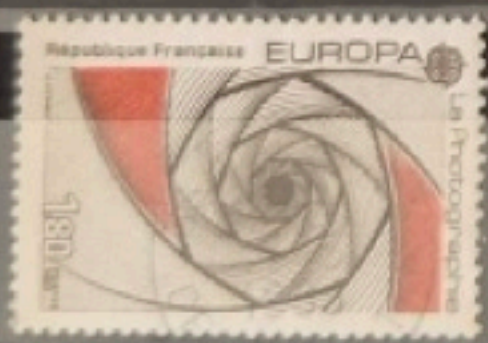

Ceres
1849-1850

oleon III
53
a
360
Type I

10c Bisthe
emission de Bordeaux

Type Sage
1876
à
1900

maillon
1901

1924

1937

1938

4520251

0 TIMBRES A 0,53

JOYEUX ANNIVERSAIRE

1940

1941

1971

1976

2006