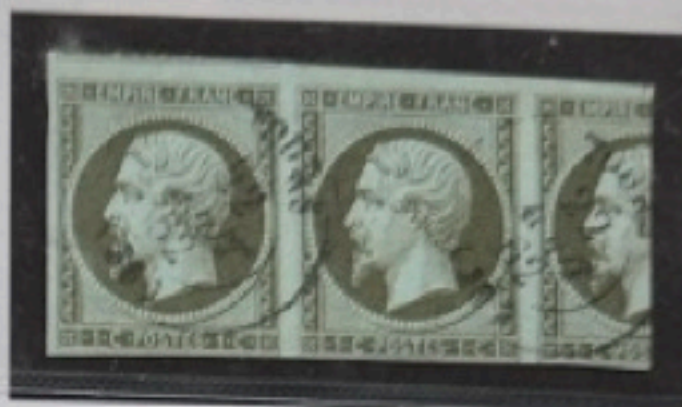

NAPOLEON III 1852  
Legendre REPUB. FRANC

10c. Bistre

Bistre jaune

Bistre brun

25c Bleu

Bleu

Bleu sur crème

Bleu

Bleu foncé

Bleu

Bleu

Bleu

Bleu foncé

Bleu foncé

Cadre filet droit  
coupé

NAPOLEON III 1853-60  
Légende EMPIRE FRANC - 1c Olive

Olive

Olive

Bronze

Cachet à date type 15

Cachet à date type 15

Cachet à date rouge des imprimés

Essai de couleur

5c Vert