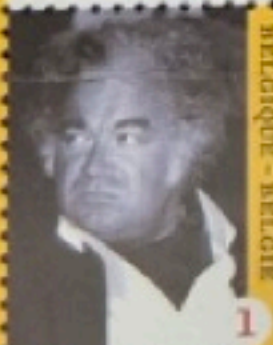

# This is Belgium

BOEK EN LITERATUUR ..... LIVRE ET LITTÉRATURE

JAMES ENSOR, "MUSIEK IN DE VLAANDERENSTRAAT / MUSIQUE RUE DE FLANDRE", 1891, © SABAM

**TOM  
LANOYE**  
(1958)  
DOORENAN  
2019

**HUGO  
CLAUS**  
(1929-2008)  
DOORENAN  
2009

**ANNE  
PROVOOST**  
(1964)  
DOORENAN  
2019

**BELGIE - BELGIQUE**  
**POËZIEZOMERS  
WATOU**  
DOORENAN 2019

**BELGIQUE - BELGIE**  
**REDU  
VILLAGE DU LIVRE**  
DOORENAN 2019

**KEN UW SCHRIJVERS  
LEES NU WERK**

**BELGIE - BELGIQUE**  
**BOEKENBEURS  
ANTWERPEN**  
DOORENAN 2019

**BELGIQUE - BELGIË**  
**FOIRE DU LIVRE  
DE BRUXELLES**  
DOORENAN 2019

**PIERRE  
MERTENS**  
(1959)  
DOORENAN  
2019

**AMÉLIE  
NOTHOMB**  
(1967)  
DOORENAN  
2009