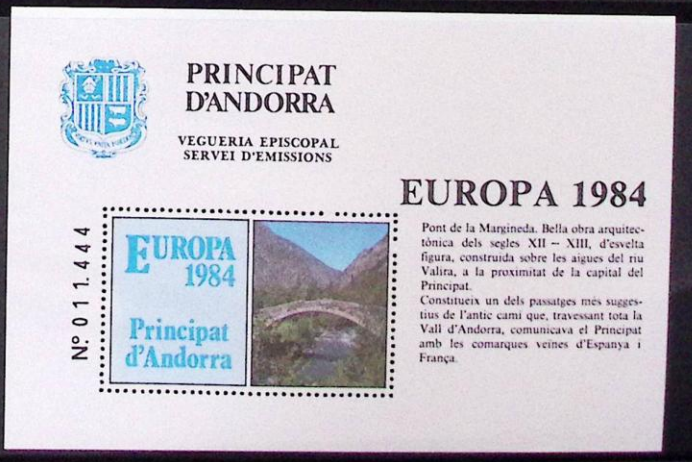

075596

PRIMERA EXPOSICIÓ OFICIAL
DE SEGELLS DEL PRINCIPAT D'ANDORRA

IMPRIMERIE des TIMBRES-POSTE, FRANCE

PRIMERA EXPOSICIÓ OFICIAL
DE SEGELLS DEL PRINCIPAT D'ANDORRA

IMPRIMERIE des TIMBRES-POSTE. FRANCE

Trobada dels Coprínceps

Pont de la Margineda. Bella obra arquitectònica dels segles XII - XIII, d'esvelta figura, construïda sobre les aigües del riu Valira, a la proximitat de la capital del Principat. Constitueix un dels passatges més suggestius de l'antic camí que, travessant tota la Vall d'Andorra, comunicava el Principat amb les comarques veïnes d'Espanya i França.