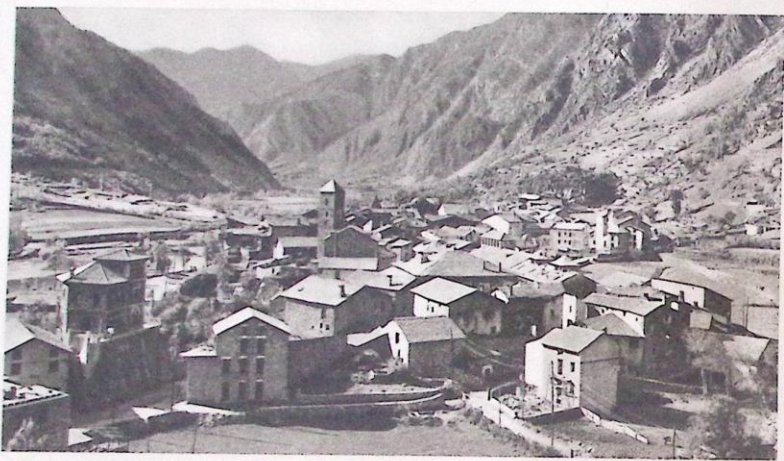

43. VALLS D'ANDORRA. — Andorra la Vella, capital de les Valls.
VALLEES D'ANDORRE. — Andorre la Vieille, capitale des Vallées.

Fot. V. Claverol

PREMIER JOUR
— D'ÉMISSION —
N° 128 ANDORRE FDC

PREMIÈRE EXPOSITION
OFFICIELLE DES
TIMBRES POSTE
ANDORRANS

PREMIER JOUR D'ÉMISSION
N° 139 ANDORRE