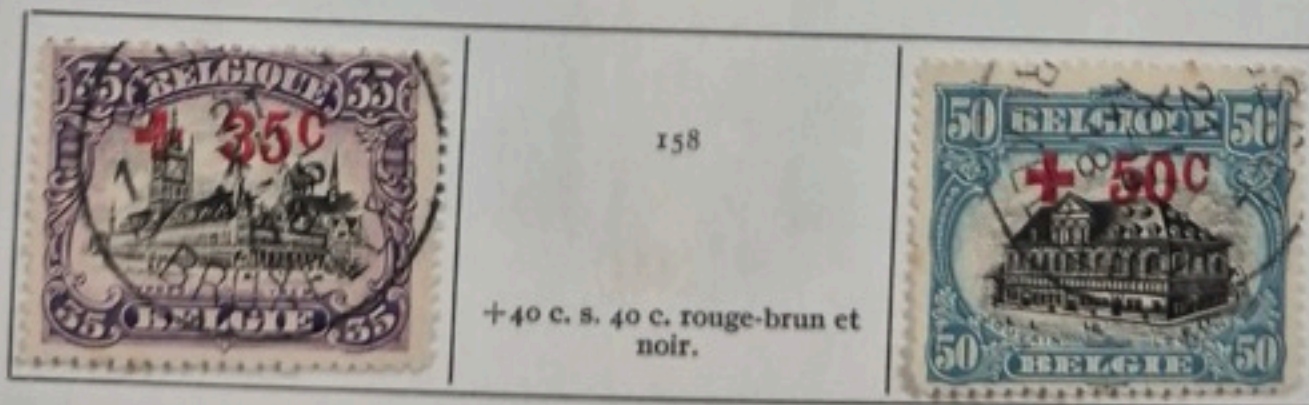

# BELGIQUE

1915. — Nouvelle effigie du roi. Dentelés 13½-14½.

Sujets divers.

200,

1918. — Type de 1915 avec croix rouge et valeur en surcharge. Dentelés 13½-14½.

158

+40 c. s. 40 c. rouge-brun et noir.

110