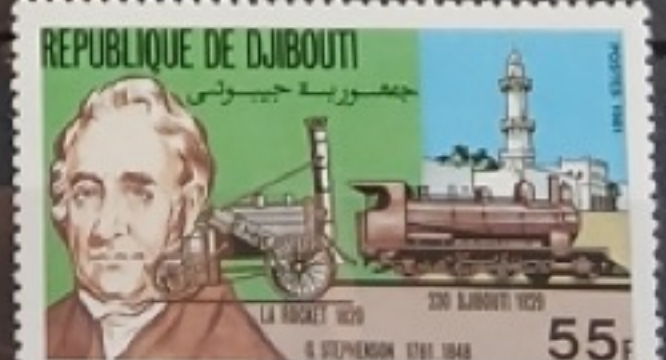

15. 2. 1971

0,002,347

Zum ersten Todestag des Bundeskanzlers Dr. Konrad Adenauer am 19. April 1968

DEUTSCHE

FRIEDENSNOBELPREISTRÄGER

» 50 Jahre Frauenwahlrecht «

Heirat am 27. Juni 1942. Gemeinsames Wohnhaus in Hamburg.  
 Heute Sitz der Helmut und Loki Schmidt Stiftung.