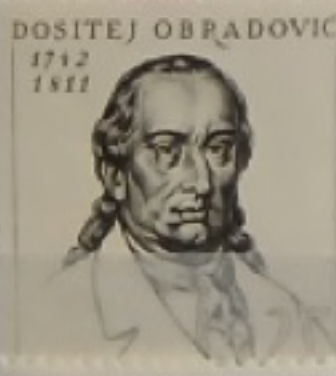

60c  
NEDERLAND

70c  
NEDERLAND

80c  
NEDERLAND

90c  
NEDERLAND

40+20c  
NEDERLAND

80c  
NEDERLAND

80c  
NEDERLAND

VINCENT VAN GOGH  
1853 1890  
1990  
80c  
NEDERLAND

VINCENT VAN GOGH  
1853 1890  
1990  
75c  
NEDERLAND

75c  
NEDERLAND

25c  
NEDERLAND

25c  
NEDERLAND

343461 7,50  
5643050 10,00

PA101a103  
+44a48 6,25

2021-27  
N° \_\_\_\_\_  
Prix \_\_\_\_\_  
Cote \_\_\_\_\_  
Cat. \_\_\_\_\_  
  
CLASSYVERT