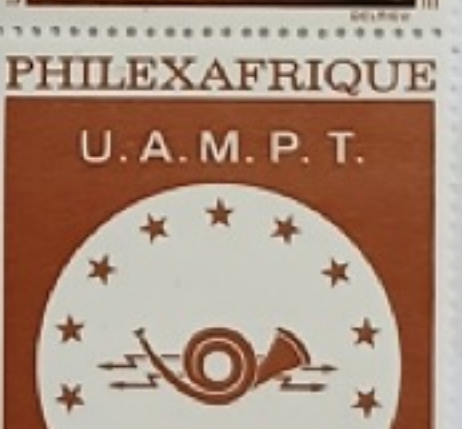

5466/  
 № 5470  
 Prix \_\_\_\_\_  
 Cole \_\_\_\_\_  
 Cat. \_\_\_\_\_  
 3,50  
 CLASSYVERT

LA LIBERTAD GUIANDO AL PUEBLO

E. DELACROIX Paris

ABIDJAN  
14-23 FEVRIER 1969

ABIDJAN  
14-23 FEVRIER 1969

ABIDJAN  
14-23 FEVRIER 1969