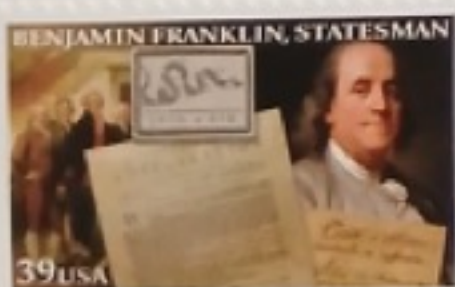

PRIS: 10 KRONOR

På häftesomslaget finns en bild värd att kommentera: Olaus Magnus gav år 1555 ut "Historia om de Nordiska Folken" illustrerad med pedagogiska träsnitt, här visas masugn och smide.

Orjan Hamrin

C 1656

price  
 1158-72 4,50  
 6195-206 4,-  
 1553-7 3,00

5150/5153 6r

OLYMPIAN OLYMPIAN OLYMPIAN OLYMPIAN OLYMPIAN OLYMPIAN OLYMPIAN OLYMPIAN OLYMPIAN OLYMPIAN

.37  
x 20  
\$7.40

UNITED STATES POSTAL SERVICE