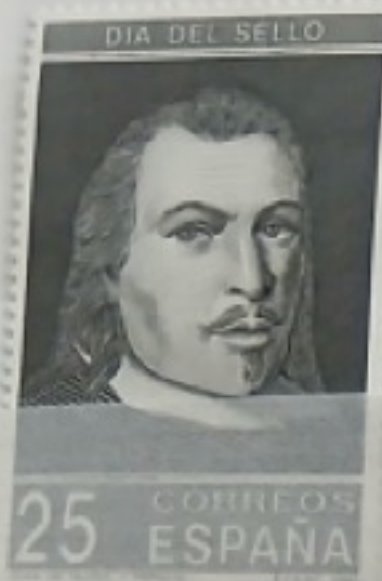

4 sellos de correos de 19, 30, 60 y 60 pesetas

"Pintura Española" 1995

"Los Poetas Contemporáneos"
(ANTONIO MARIA ESQUIVEL)

0616145