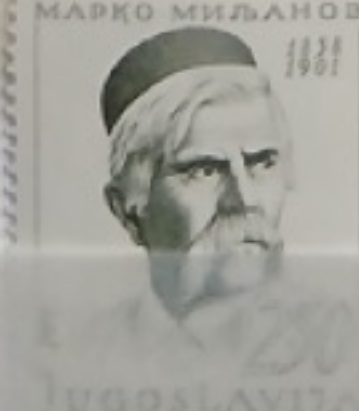

VINCENT VAN GOGH  
1853 1890  
1990  
75c  
NEDERLAND

75c  
NEDERLAND

25c  
NEDERLAND

25c  
NEDERLAND

343461 7,50  
5643050 10,00

PA101a103  
+44a48 6,25

2021-27  
N° \_\_\_\_\_  
Prix \_\_\_\_\_  
Cote \_\_\_\_\_  
Cat. \_\_\_\_\_  
  
CLASSYVERT