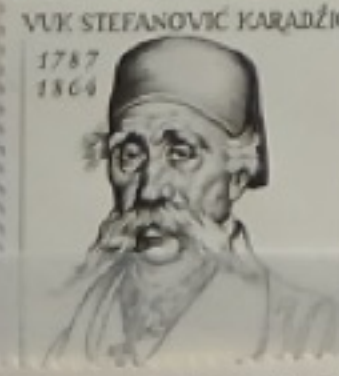

60c  
NEDERLAND

70c  
NEDERLAND

80c  
NEDERLAND

90c  
NEDERLAND

40+20c  
NEDERLAND

80c  
NEDERLAND

80c  
NEDERLAND

VINCENT VAN GOGH  
1853 1890  
1990  
80c  
NEDERLAND

VINCENT VAN GOGH  
1853 1890  
1990  
75c  
NEDERLAND

75c  
NEDERLAND

25c  
NEDERLAND

25c  
NEDERLAND

343461 7,50  
5643050 10,00

PA101a103  
+44a48 6,25

2021-27  
N° \_\_\_\_\_  
Prix \_\_\_\_\_  
Cote \_\_\_\_\_  
Cat. \_\_\_\_\_  
  
CLASSYVERT