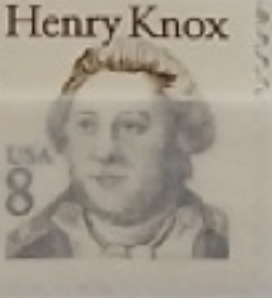

PRIS: 10 KRONOR

På häftesomslaget finns en bild värd att kommentera: Olaus Magnus gav år 1555 ut "Historia om de Nordiska Folken" illustrerad med pedagogiska träsnitt, här visas masugn och smide.

Orjan Hamrin

C 1656

price  
 1158-72 4,50  
 6195-206 4,-  
 1553-7 3,00

5150/5153 6r

OLYMPIAN OLYMPIAN OLYMPIAN OLYMPIAN OLYMPIAN OLYMPIAN OLYMPIAN OLYMPIAN OLYMPIAN OLYMPIAN

.37  
x 20  
\$7.40

UNITED STATES POSTAL SERVICE