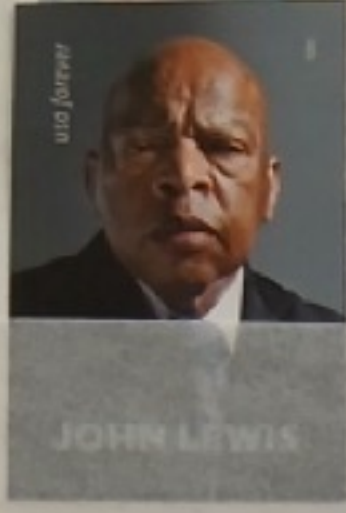

5150/5153 6r