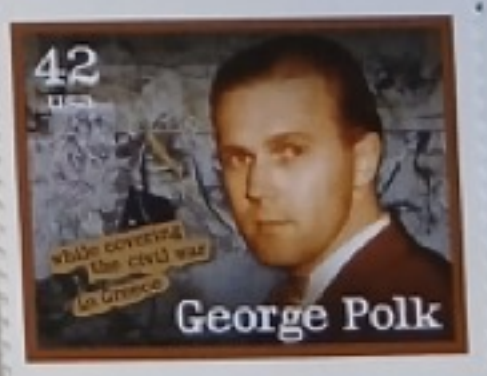

.37
x 20
$7.40