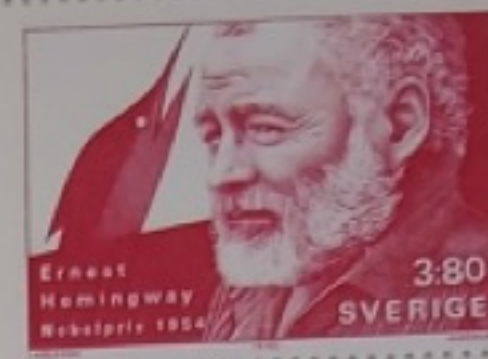

Utgivningsdag: 25 november 1986
Förläggare: Ingvald Axelsson
Gravör: Martin Marck
Omslag: Jan Magnusson

PRIORITAIRE
1:a-klassbrev

PRIORITAIRE
1:a-klassbrev

PRIORITAIRE
1:a-klassbrev

PRIORITAIRE
1:a-klassbrev