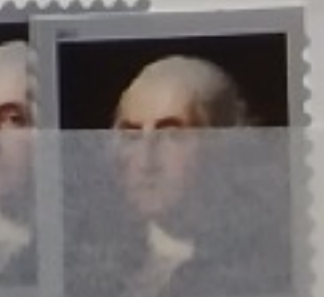

PRIS: 10 KRONOR

På häftesomslaget finns en bild värd att kommentera: Olaus Magnus gav år 1555 ut "Historia om de Nordiska Folken" illustrerad med pedagogiska träsnitt, här visas masugn och smide.

Orjan Hamrin

C 1656

price  
 1158-72 4,50  
 6195-206 4,-  
 1553-7 3,00

5150/5153 6r

OLYMPIAN OLYMPIAN OLYMPIAN OLYMPIAN OLYMPIAN OLYMPIAN OLYMPIAN OLYMPIAN OLYMPIAN OLYMPIAN

.37  
x 20  
\$7.40

UNITED STATES POSTAL SERVICE