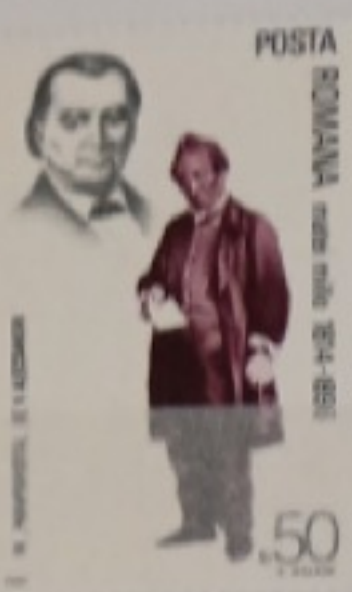

VINCENT VAN GOGH  
1853 1890  
1990  
75c  
NEDERLAND

75c  
NEDERLAND

25c  
NEDERLAND

25c  
NEDERLAND

343461 7,50  
5643050 10,00

PA101a103  
+44a48 6,25

2021-27  
N° \_\_\_\_\_  
Prix \_\_\_\_\_  
Cote \_\_\_\_\_  
Cat. \_\_\_\_\_  
  
CLASSYVERT