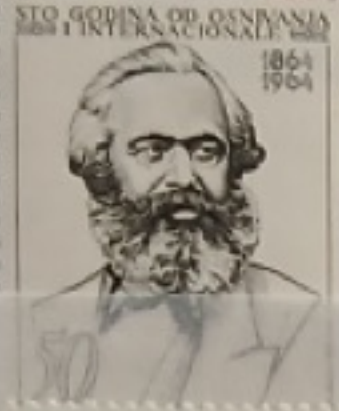

VINCENT VAN GOGH  
1853 1890  
1990  
75c  
NEDERLAND

75c  
NEDERLAND

25c  
NEDERLAND

25c  
NEDERLAND

343461 7,50  
5643050 10,00

PA101a103  
+44a48 6,25

2021-27  
N° \_\_\_\_\_  
Prix \_\_\_\_\_  
Cote \_\_\_\_\_  
Cat. \_\_\_\_\_  
  
CLASSYVERT