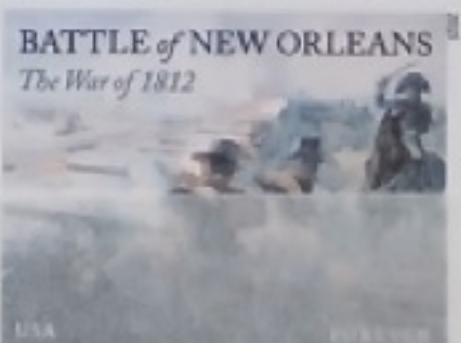

PRIS: 10 KRONOR

På häftesomslaget finns en bild värd att kommentera: Olaus Magnus gav år 1555 ut "Historia om de Nordiska Folken" illustrerad med pedagogiska träsnitt, här visas masugn och smide.

Orjan Hamrin

C 1656

price  
 1158-72 4,50  
 6195-206 4,-  
 1553-7 3,00

5150/5153 6r

OLYMPIAN OLYMPIAN OLYMPIAN OLYMPIAN OLYMPIAN OLYMPIAN OLYMPIAN OLYMPIAN OLYMPIAN OLYMPIAN

.37  
x 20  
\$7.40

UNITED STATES POSTAL SERVICE