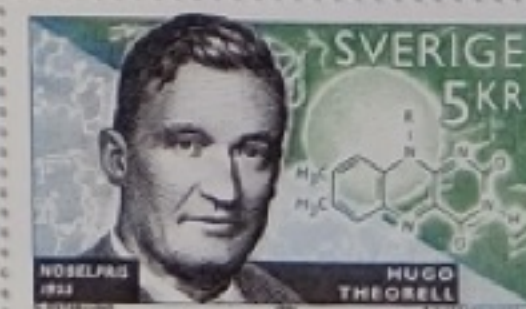

Utgivningsdag: 25 november 1986
Förläggare: Ingvald Axelsson
Gravör: Martin Marck
Omslag: Jan Magnusson

PRIORITAIRE
1:a-klassbrev

PRIORITAIRE
1:a-klassbrev

PRIORITAIRE
1:a-klassbrev

PRIORITAIRE
1:a-klassbrev