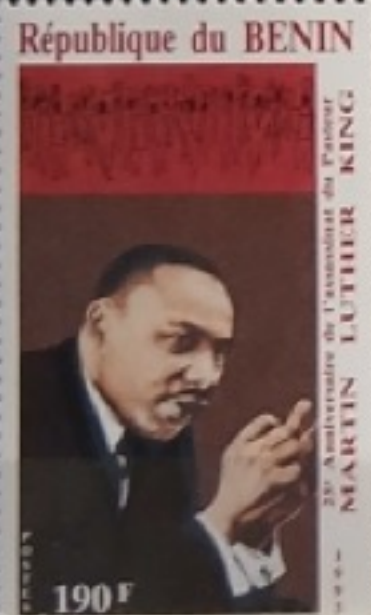

15. 2. 1971

0,002,347

Zum ersten Todestag des Bundeskanzlers Dr. Konrad Adenauer am 19. April 1968

DEUTSCHE

FRIEDENSNOBELPREISTRÄGER

» 50 Jahre Frauenwahlrecht «

Heirat am 27. Juni 1942. Gemeinsames Wohnhaus in Hamburg.  
 Heute Sitz der Helmut und Loki Schmidt Stiftung.