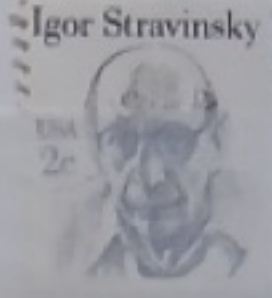

PRIS: 10 KRONOR

På häftesomslaget finns en bild värd att kommentera: Olaus Magnus gav år 1555 ut "Historia om de Nordiska Folken" illustrerad med pedagogiska träsnitt, här visas masugn och smide.

Orjan Hamrin

C 1656

price  
 1158-72 4,50  
 6195-206 4,-  
 1553-7 3,00

5150/5153 6r

OLYMPIAN OLYMPIAN OLYMPIAN OLYMPIAN OLYMPIAN OLYMPIAN OLYMPIAN OLYMPIAN OLYMPIAN OLYMPIAN

.37  
x 20  
\$7.40

UNITED STATES POSTAL SERVICE