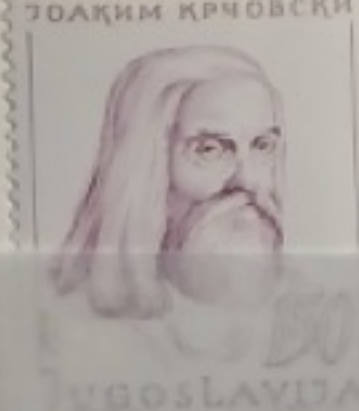

VINCENT VAN GOGH  
1853 1890  
1990  
75c  
NEDERLAND

75c  
NEDERLAND

25c  
NEDERLAND

25c  
NEDERLAND

343461 7,50  
5643050 10,00

PA101a103  
+44a48 6,25

2021-27  
N° \_\_\_\_\_  
Prix \_\_\_\_\_  
Cote \_\_\_\_\_  
Cat. \_\_\_\_\_  
  
CLASSYVERT