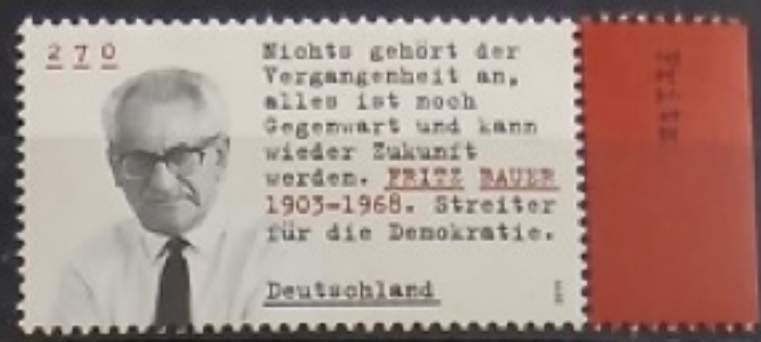

15. 2. 1971

0,002,347

Zum ersten Todestag des Bundeskanzlers Dr. Konrad Adenauer am 19. April 1968

DEUTSCHE

FRIEDENSNOBELPREISTRÄGER

» 50 Jahre Frauenwahlrecht «

Heirat am 27. Juni 1942. Gemeinsames Wohnhaus in Hamburg.  
 Heute Sitz der Helmut und Loki Schmidt Stiftung.