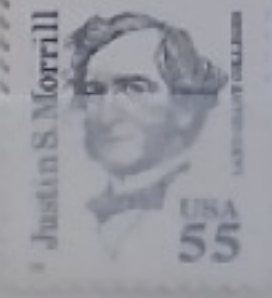

PRIS: 10 KRONOR

På häftesomslaget finns en bild värd att kommentera: Olaus Magnus gav år 1555 ut "Historia om de Nordiska Folken" illustrerad med pedagogiska träsnitt, här visas masugn och smide.

Orjan Hamrin

C 1656

price  
 1158-72 4,50  
 6195-206 4,-  
 1553-7 3,00

5150/5153 6r

OLYMPIAN OLYMPIAN OLYMPIAN OLYMPIAN OLYMPIAN OLYMPIAN OLYMPIAN OLYMPIAN OLYMPIAN OLYMPIAN

.37  
x 20  
\$7.40

UNITED STATES POSTAL SERVICE