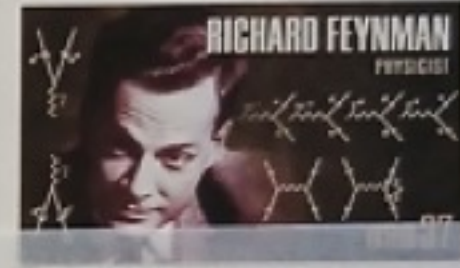

PRIS: 10 KRONOR

På häftesomslaget finns en bild värd att kommentera: Olaus Magnus gav år 1555 ut "Historia om de Nordiska Folken" illustrerad med pedagogiska träsnitt, här visas masugn och smide.

Orjan Hamrin

C 1656

price  
 1158-72 4,50  
 6195-206 4,-  
 1553-7 3,00

5150/5153 6r

OLYMPIAN OLYMPIAN OLYMPIAN OLYMPIAN OLYMPIAN OLYMPIAN OLYMPIAN OLYMPIAN OLYMPIAN OLYMPIAN

.37  
x 20  
\$7.40

UNITED STATES POSTAL SERVICE