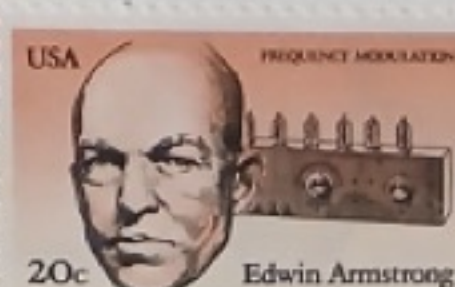

PRIS: 10 KRONOR

På häftesomslaget finns en bild värd att kommentera: Olaus Magnus gav år 1555 ut "Historia om de Nordiska Folken" illustrerad med pedagogiska träsnitt, här visas masugn och smide.

Orjan Hamrin

C 1656

price  
 1158-72 4,50  
 6195-206 4,-  
 1553-7 3,00

5150/5153 6r

OLYMPIAN OLYMPIAN OLYMPIAN OLYMPIAN OLYMPIAN OLYMPIAN OLYMPIAN OLYMPIAN OLYMPIAN OLYMPIAN

.37  
x 20  
\$7.40

UNITED STATES POSTAL SERVICE