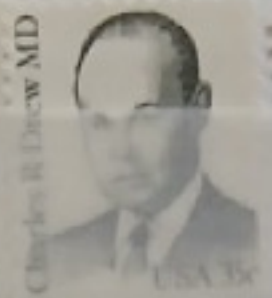

PRIS: 10 KRONOR

På häftesomslaget finns en bild värd att kommentera: Olaus Magnus gav år 1555 ut "Historia om de Nordiska Folken" illustrerad med pedagogiska träsnitt, här visas masugn och smide.

Orjan Hamrin

C 1656

price  
 1158-72 4,50  
 6195-206 4,-  
 1553-7 3,00

5150/5153 6r

OLYMPIAN OLYMPIAN OLYMPIAN OLYMPIAN OLYMPIAN OLYMPIAN OLYMPIAN OLYMPIAN OLYMPIAN OLYMPIAN

.37  
x 20  
\$7.40

UNITED STATES POSTAL SERVICE