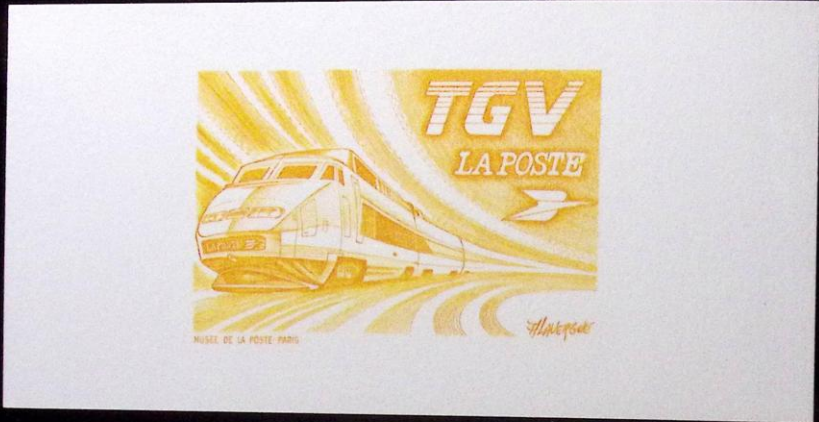

-8, 3.67

Original  
Double  
Cou de  
feuille

Original

Non  
seul

Excis  
Couleur

€ 6310.

€ 50.

*les 5 timbres.*