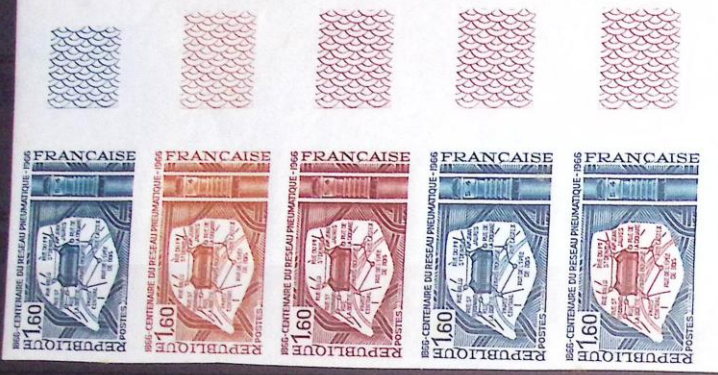

NET
€ 50.-

1498
57.21 1000
12
5