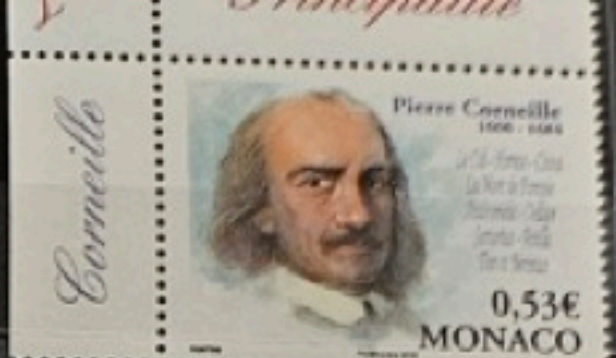

24. 10. 06

1793625

09. 05. 06