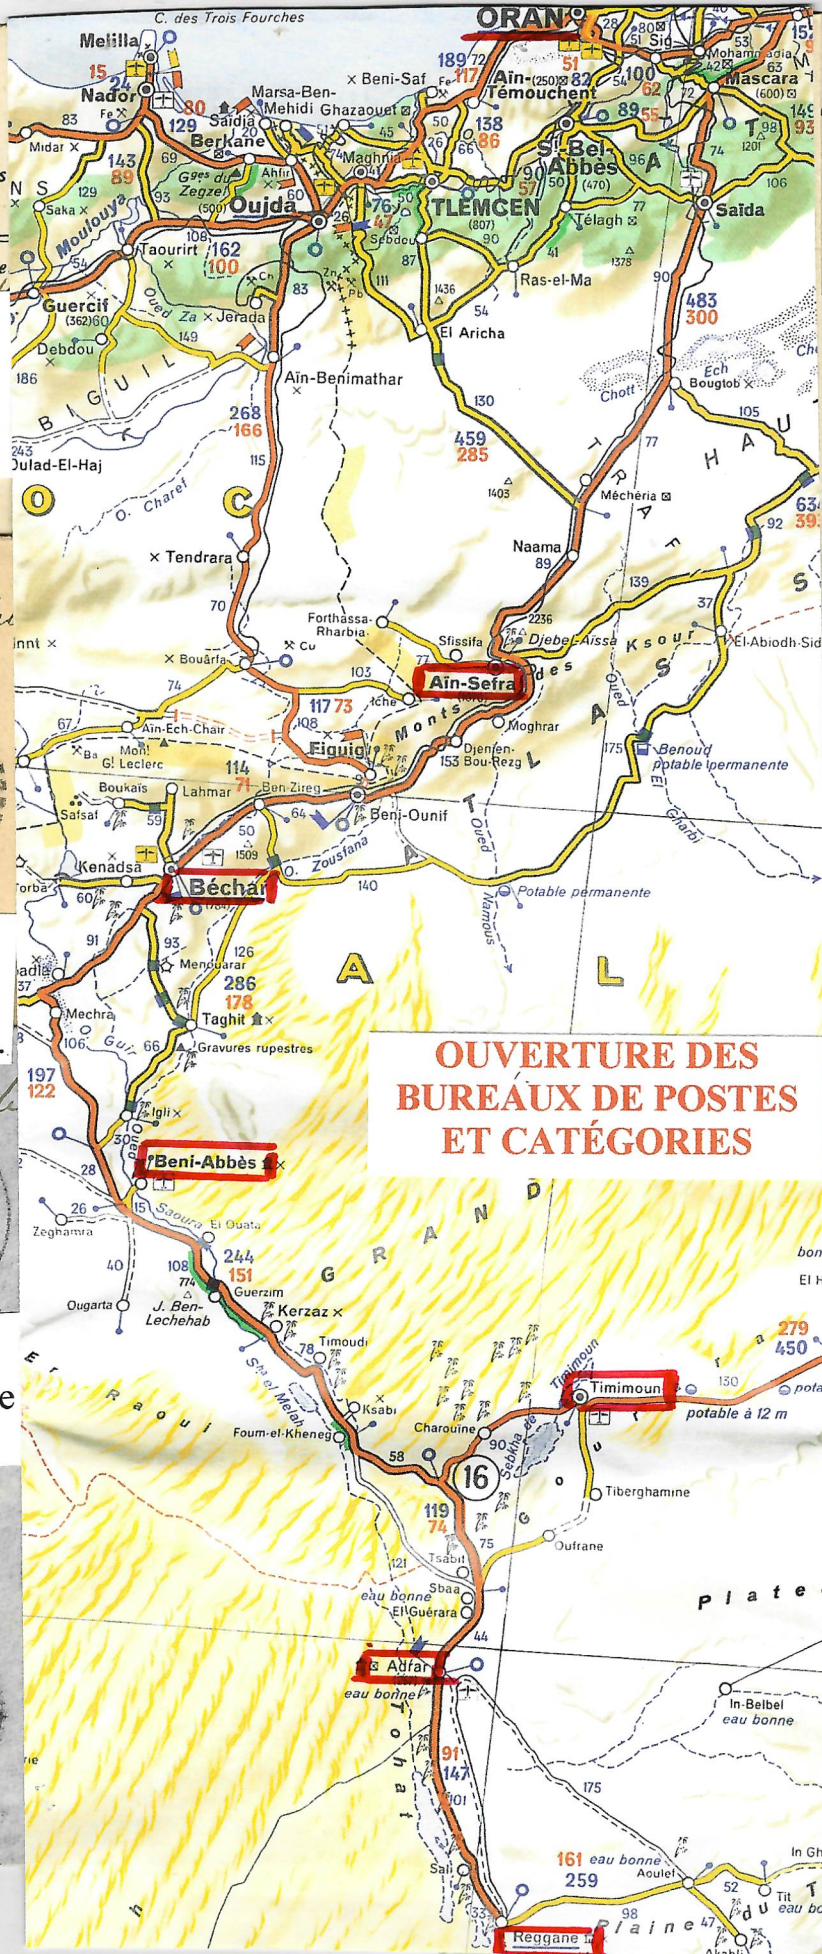

# DÉCOUVERTE DU SAHARA

## LA PISTE OUEST : ORAN - REGGANE - BORDJ-MOKTAR

**OUVERTURE DES  
BUREAUX DE POSTES  
ET CATÉGORIES**

**Ain-Sefra**  
1884 – Distrib.  
1990 – Recette

**Colomb-Béchar**  
1904 – Distribution  
1906 – Recette

**Beni-Abbès**  
1903 – Distrib.  
1939 – Ag. post.

**Reggan**  
1959 – Ag. postale

**Adrar**  
1904 – Recette

**Timimoun**  
1902 – Distribution  
1913 – Recette

*Fecamp*  
*Paris*