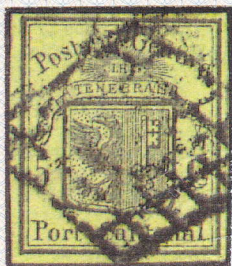

ATTEST

EMIL RELLSTAB

Verbands- ~~Bundes~~prüfer

Mitglied im Bund der philatelistischen Prüfer e.V. des BDPH und des APHV
CH-8617 Mönchaltorf, Widenbüelstr. 50, Tel. 01/948 06 56

Nr. 12'554

Datum 26. April 1989

SCHWEIZ 1846 - Kanton Genf

5 C. schwarz, gelbgrün, Mi.Nr. 4 (Zst. Nr. 6), sog. Grosser Adler, entwertet mit schwarzer Genfer-Gitterraute, Abstempelungswerk Nr. 101.

Befund: **E c h t .**

Erhaltung: Saubere Marke in frischer Farbe, allseitig sehr gut und breit geschnitten, für diesen Stempeltyp sauber entwertet, in guter Erhaltung.
Seltene Abstempelung auf dieser Ausgabe.
Foto.